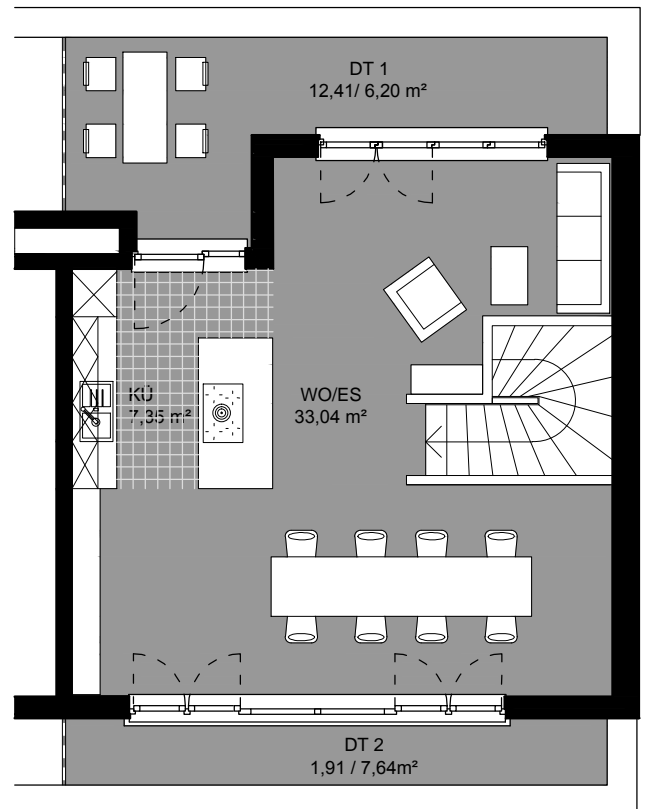

4. Obergeschoss

5. Obergeschoss

4.+5. OG. rechts / 3,5 Zimmer Wohnung / Eppendorfer Weg 151

/ ca.: 103,88 m²

Vermietung: vermietung@siemers-verwaltung.de / Tel.: 040 421 01 550
 Eigentümer: Wohnungsgesellschaft H.-E. Siemers KG (GmbH & Co.)