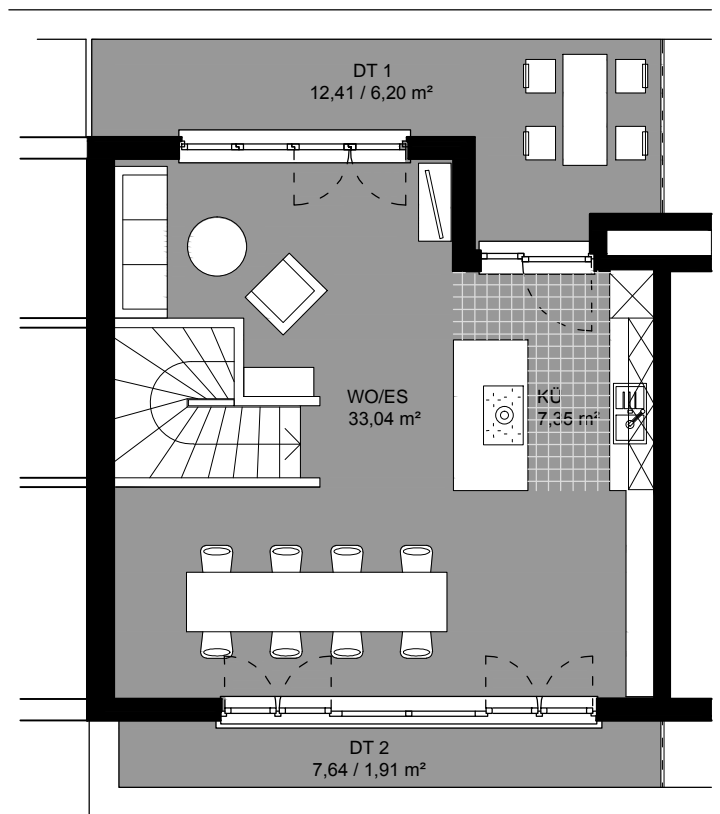

4.Obergeschoss

5.Obergeschoss

4.+5. OG. rechts / 3,5 Zimmer Wohnung / Eppendorfer Weg 151

/ ca.: 103,88 m²

Vermietung: vermietung@siemers-verwaltung.de / Tel.: 040 421 01 550

Eigentümer: Wohnungsgesellschaft H.-E. Siemers KG (GmbH & Co.)