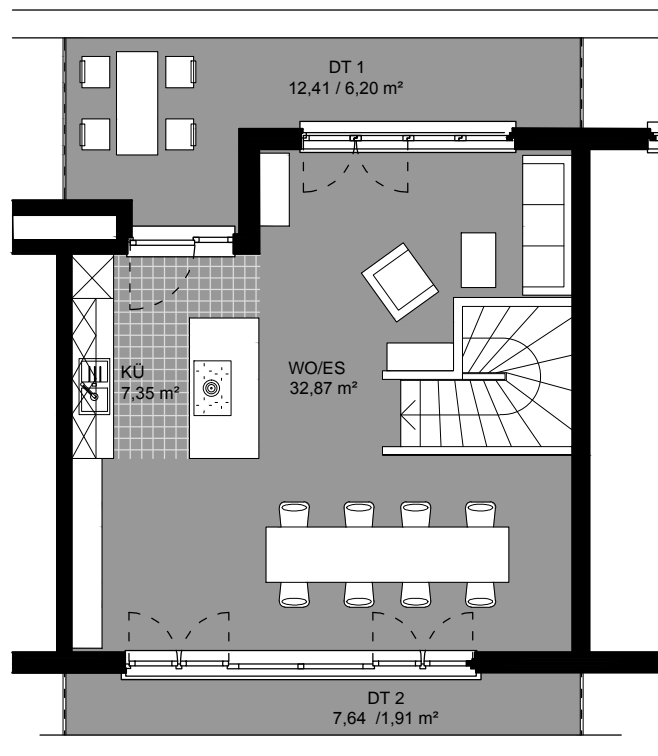

4.Obergeschoss

5.Obergeschoss

4.+5. OG. rechts / 3,5 Zimmer Wohnung / Eppendorfer Weg 149

/ ca.: 105,45 m²

Vermietung: vermietung@siemers-verwaltung.de / Tel.: 040 421 01 550

Eigentümer: Wohnungsgesellschaft H.-E. Siemers KG (GmbH & Co.)