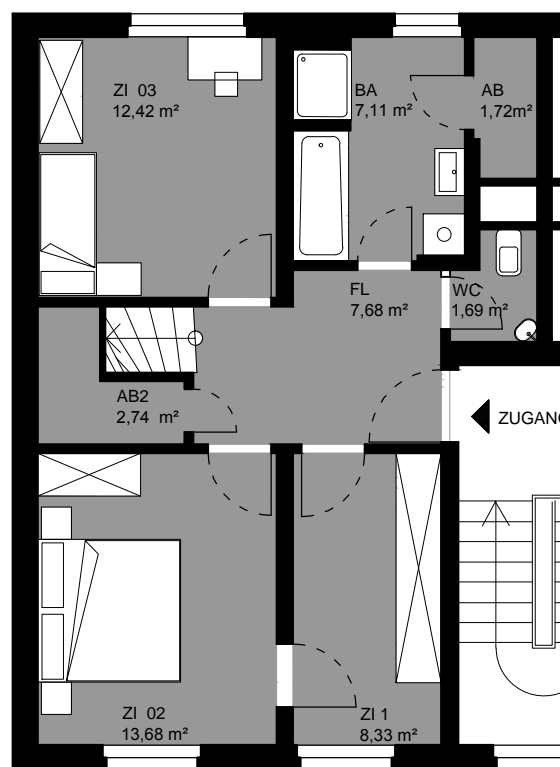

5.Obergeschoss

4.Obergeschoss

4.+5. OG. links / 3,5 Zimmer Wohnung / Eppendorfer Weg 149

/ ca.: 105,47 m²

Vermietung: vermietung@siemers-verwaltung.de / Tel.: 040 421 01 550

Eigentümer: Wohnungsgesellschaft H.-E. Siemers KG (GmbH & Co.)